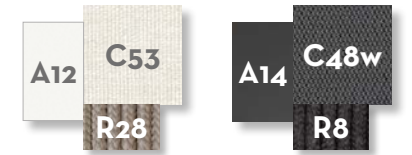

mélange beige

peach

blue ice

dark grey

warm white

SOFA CORNER / CODE: CORANG

Width	Depth	Height	H. seat	H. cushion
101	101	66	41	22

SOFA CX / CODE: CORCX

Width	Depth	Height	H. seat	H. cushion
90	101	66	41	22

SOFA LONGUE DX / CODE: CORLONDx

Width	Depth	Height	H. seat	H. cushion
101	190	66	41	22

SOFA LONGUE SX / CODE: CORLONSX

Width	Depth	Height	H. seat	H. cushion
101	190	66	41	22