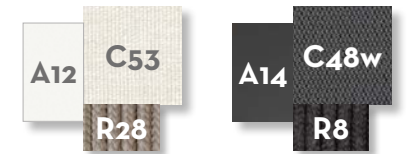

mélange beige

peach

blue ice

dark grey

warm white

SOFA CORNER / CODE: CORANG

Width	Depth	Height	H. seat	H. cushion
101	101	66	41	22

SOFA CX / CODE: CORCX

Width	Depth	Height	H. seat	H. cushion
90	101	66	41	22

SOFA LONGUE DX / CODE: CORLONDx

Width	Depth	Height	H. seat	H. cushion
101	190	66	41	22

SOFA LONGUE SX / CODE: CORLONSX

Width	Depth	Height	H. seat	H. cushion
101	190	66	41	22