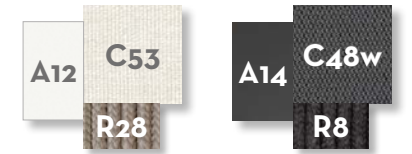

mélange beige

peach

blue ice

dark grey

warm white

SOFA CORNER / CODE: CORANG

Width	Depth	Height	H. seat	H. cushion
101	101	66	41	22

SOFA CX / CODE: CORCX

Width	Depth	Height	H. seat	H. cushion
90	101	66	41	22

SOFA LONGUE DX / CODE: CORLONDx

Width	Depth	Height	H. seat	H. cushion
101	190	66	41	22

SOFA LONGUE SX / CODE: CORLONSX

Width	Depth	Height	H. seat	H. cushion
101	190	66	41	22