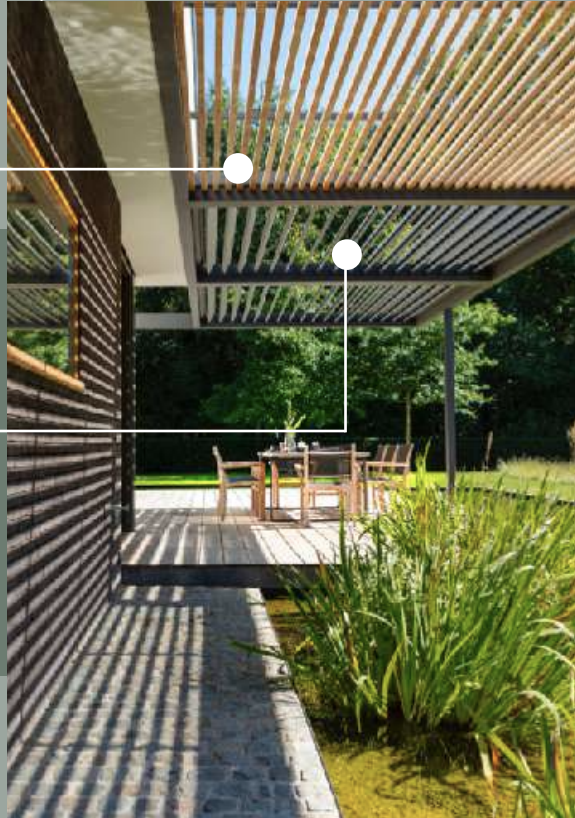

La pergola bioclimatique sur mesure - Umbris

«Sublimez vos extérieurs, prolongez vos instants.»

In-Out

OUTDOOR MOMENTS

UMBRIS

L'élégance sur-mesure, née d'une vision architecturale.

À l'origine, un architecte cherchait une toiture à lames élégante et adaptable à la météo. De cette demande est né Umbris: une solution haut de gamme, sobre et totalement fonctionnelle.

Fabriqué sur mesure en Belgique, chaque projet Umbris part d'un plan ou d'une idée pour créer une pergola parfaitement intégrée, esthétique et durable.

In-Out

OUTDOOR MOMENTS

01

Un toit qui s'adapte à vos envies

Choisissez le style qui sublime vos moments à l'extérieur. Chaque toit est pensé pour allier esthétique et fonctionnalité, quelle que soit la saison.

TASSEaux BOIS / ALU

LAMES BIOCLIMATIQUES
ORIENTABLES

PANNEAU
SANDWICH

TOILE RETRACTABLE

Une architecture sur mesure

Parce que chaque espace est unique, nos structures s'adaptent à vos contraintes et à vos envies, avec un design architectural au service de votre confort.