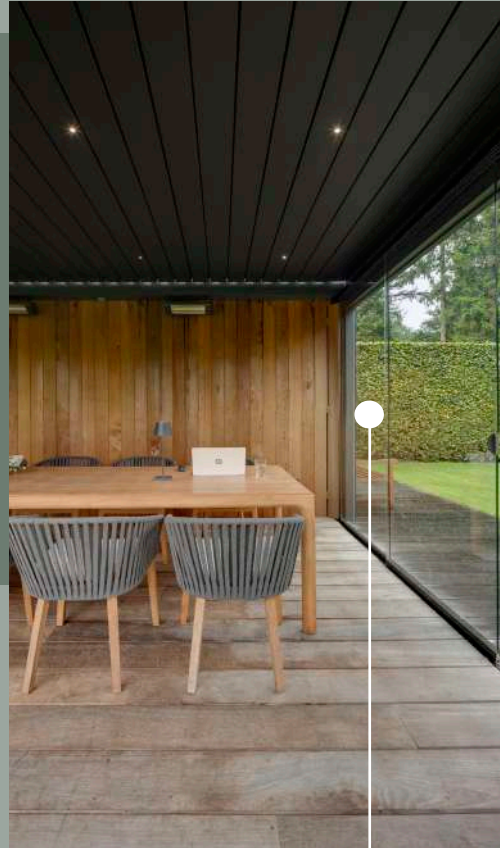

Choisissez le style qui sublime vos moments à l'extérieur. Chaque toit est pensé pour allier esthétique et fonctionnalité, quelle que soit la saison.

TASSEaux BOIS / ALU

LAMES BIOCLIMATIQUES
ORIENTABLES

Option de confort ultime

Profitez de votre terrasse toute l'année. Nos options transforment votre pergola en un véritable cocon de bien-être.

CHAUFFAGE

STORES VERTICAUX

ECLAIRAGE

VITRAGES
COULISSANTS

In-Out
OUTDOOR MOMENTS